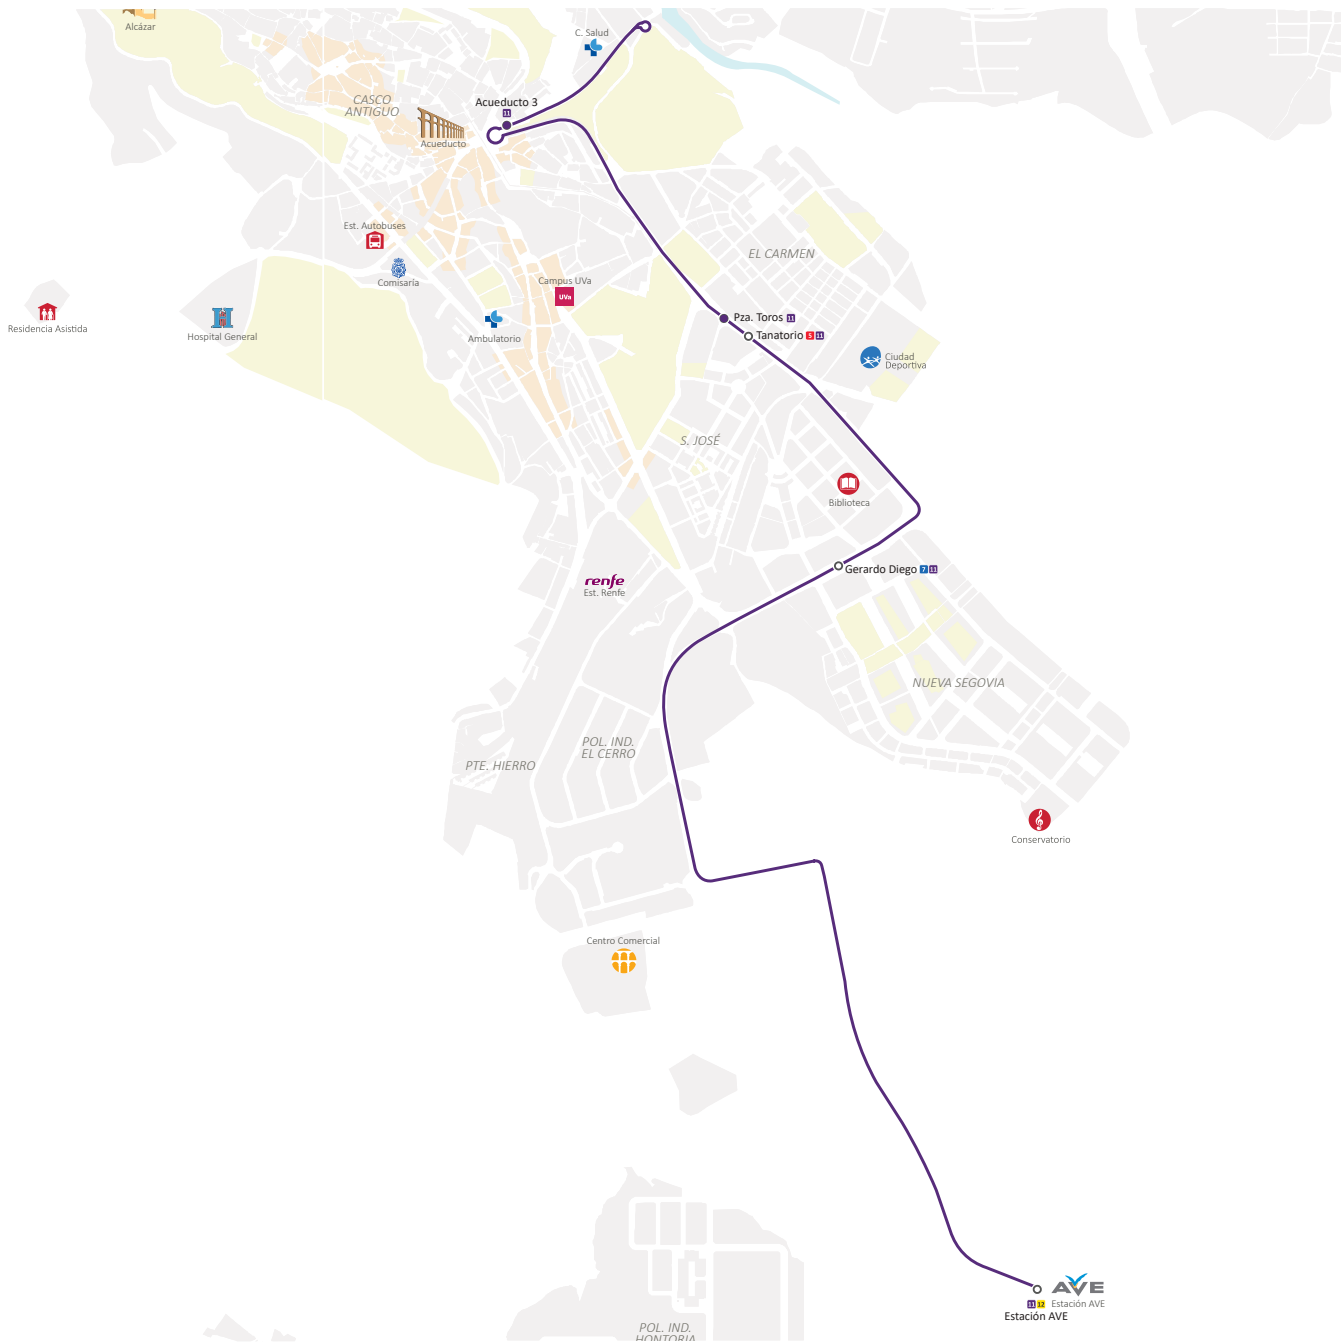

11

Acueducto - Estación AVE